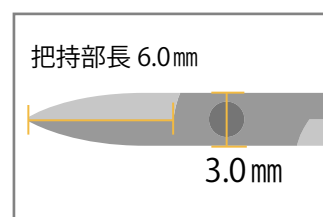

持針器は「 」

SOT-3060 マイクロ持針器 ショート

把持力抜群、超軽量のマイクロ持針器の定番品です(止付)

JAN: 4582356203206

●規格/形状: 曲 105 TCC付 止付

SOT-3061 マイクロ持針器 ショート

把持力抜群、超軽量のマイクロ持針器の定番品です(止無)

JAN: 4582356203213

●規格/形状: 曲 105 TCC付 止無