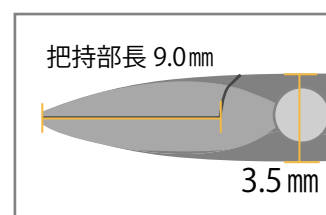

●規格/形状: 曲 105 TCC付 止無

SOT-3003 バラッカー持針器 ショート

JAN: 4582356203039

● 規格/形状: 曲 105 TCC付 止付

持針器

SOT-3004 バラッカー持針器 ショート

JAN: 4582356112621

● 規格/形状: 曲 105 TCC付 止無