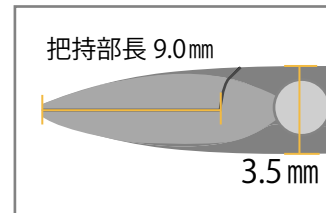

●規格/形状: 曲 105 TCC付 止無

SOT-3003 バラッカー持針器 ショート

JAN: 4582356203039

● 規格/形状: 曲 105 TCC付 止付

持針器

SOT-3004 バラッカー持針器 ショート

JAN: 4582356112621

● 規格/形状: 曲 105 TCC付 止無