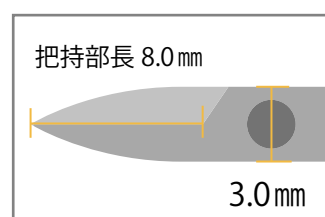

●規格/形状: 曲 120 TCC付 止付

持針器

SOT-3007 デリケートチップ持針器

JAN: 4582356203060

●規格/形状: 曲 120 TCC付 止無

SOT-3006 ロングチップ持針器

JAN: 4582356203053

●規格/形状: 曲 124 TCC付 止付