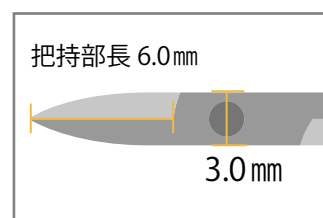

持針器は「 」

SOT-3060 マイクロ持針器 ショート

把持力抜群、超軽量のマイクロ持針器の定番品です(止付)

JAN: 4582356203206

●規格/形状: 曲 105 TCC付 止付

SOT-3061 マイクロ持針器 ショート

把持力抜群、超軽量のマイクロ持針器の定番品です(止無)

JAN: 4582356203213