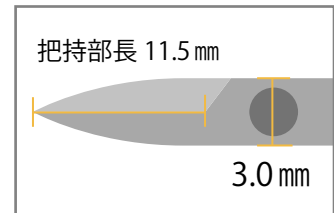

●規格/形状: 曲 120 TCC付 止付

持針器

SOT-3007 デリケートチップ持針器

JAN: 4582356203060

●規格/形状: 曲 120 TCC付 止無

SOT-3006 ロングチップ持針器

JAN: 4582356203053

●規格/形状: 曲 124 TCC付 止付