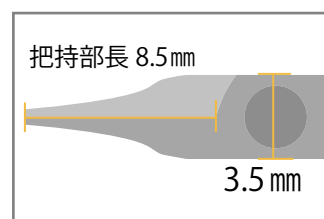

JAN: 4582356203145

●規格/形状: 曲 120 TCC付 止付