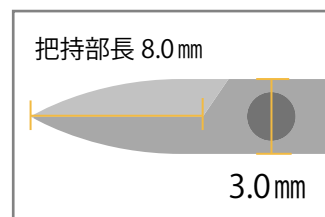

JAN: 4582356203077

●規格/形状: 曲 120 TCC付 止付