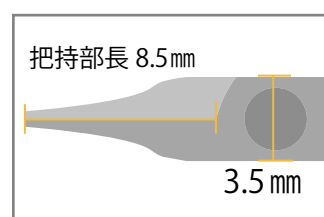

SOT-3025 スレンダーチップ持針器

JAN: 4582356203145

●規格/形状: 曲 120 TCC付 止付

SOT-3024 スレンダーチップ持針器

JAN: 4582356203138

●規格/形状: 曲 120 TCC付 止無

SOT-3008 デリケートチップ持針器

JAN: 4582356203077