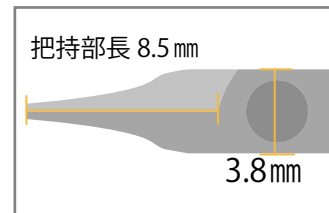

SOT-3005 ロングチップ持針器

JAN: 4582356203046

●規格/形状: 曲 124 TCC付 止無

評価の高い持針器のベストセラー品です

SOT-3001 バラックエーマイクロ持針器

JAN: 4582356203015

● 規格/形状: 曲 130 TCC付 止付

持針器