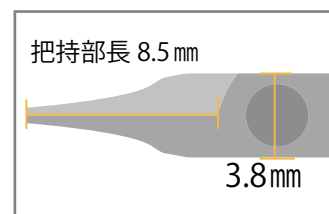

JAN: 4582356203022

● 規格/形状: 曲 130 TCC付 止無