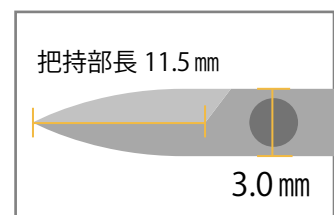

JAN: 4582356203046

●規格/形状: 曲 124 TCC付 止無